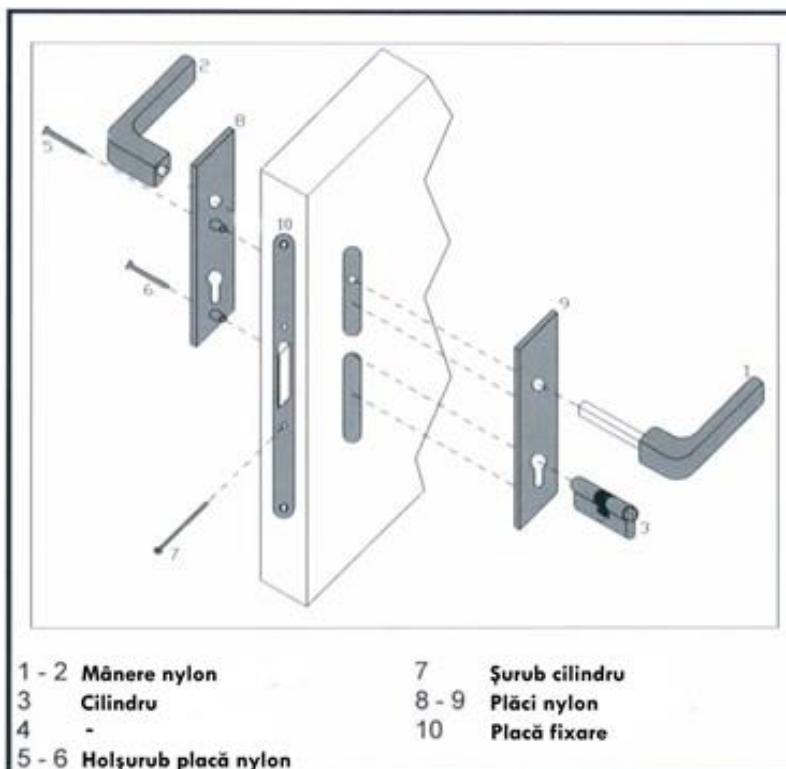

## Instrucțiuni de montaj

2019

ZILCODOOR.COM  
office@zilcodoor.com

DIMENSIUNI REVERSIBILĂ ZILCO			
NOMINAL	GOL MONTAJ	UTIL TRECERE	EXTERIOR
800 x 2000 x 2100	820 x 2000 x 2100	775 x 1975 x 2075	880 x 2030 x 2130
900 x 2000 x 2100	920 x 2000 x 2100	875 x 1975 x 2075	980 x 2030 x 2130
1000 x 2000 x 2100	1020 x 2000 x 2100	975 x 1975 x 2075	1080 x 2030 x 2130

**GROSIME TABLĂ FOAIE DE UȘĂ 0,5mm**

**GROSIME TABLĂ TOC 1,2mm**

**GROSIME TABLĂ PROFIL OMEGA 0,5mm**

**GREUTATEA ESTIMATIVĂ 17kg**

**\*ușa dim. 800x2000**

## Schimbarea sensului de deschidere

Ușa ZILCO poate fi orientată oricărui sens de deschidere

Balamalele sunt detasabile ușor atunci când ușa este deschisă, oferind astfel soluția unei reversibilități complete

1

180°