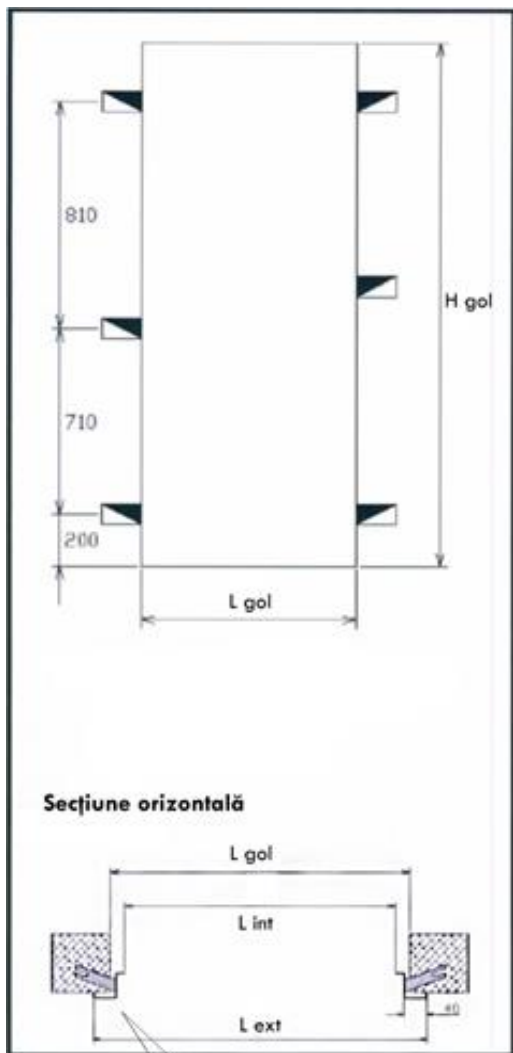

## Instrucțiuni de montaj

2019

ZILCODOOR.COM  
office@zilcodoor.com

DIMENSIUNI REVERSIBILĂ ZILCO			
NOMINAL	GOL MONTAJ	UTIL TRECERE	EXTERIOR
800 x 2000 x 2100	820 x 2000 x 2100	775 x 1975 x 2075	880 x 2030 x 2130
900 x 2000 x 2100	920 x 2000 x 2100	875 x 1975 x 2075	980 x 2030 x 2130
1000 x 2000 x 2100	1020 x 2000 x 2100	975 x 1975 x 2075	1080 x 2030 x 2130

**GROSIME TABLĂ FOAIE DE UȘĂ 0,5mm**

**GROSIME TABLĂ TOC 1,2mm**

**GROSIME TABLĂ PROFIL OMEGA 0,5mm**

**GREUTATEA ESTIMATIVĂ 17kg**

**\*ușa dim. 800x2000**

1

180°